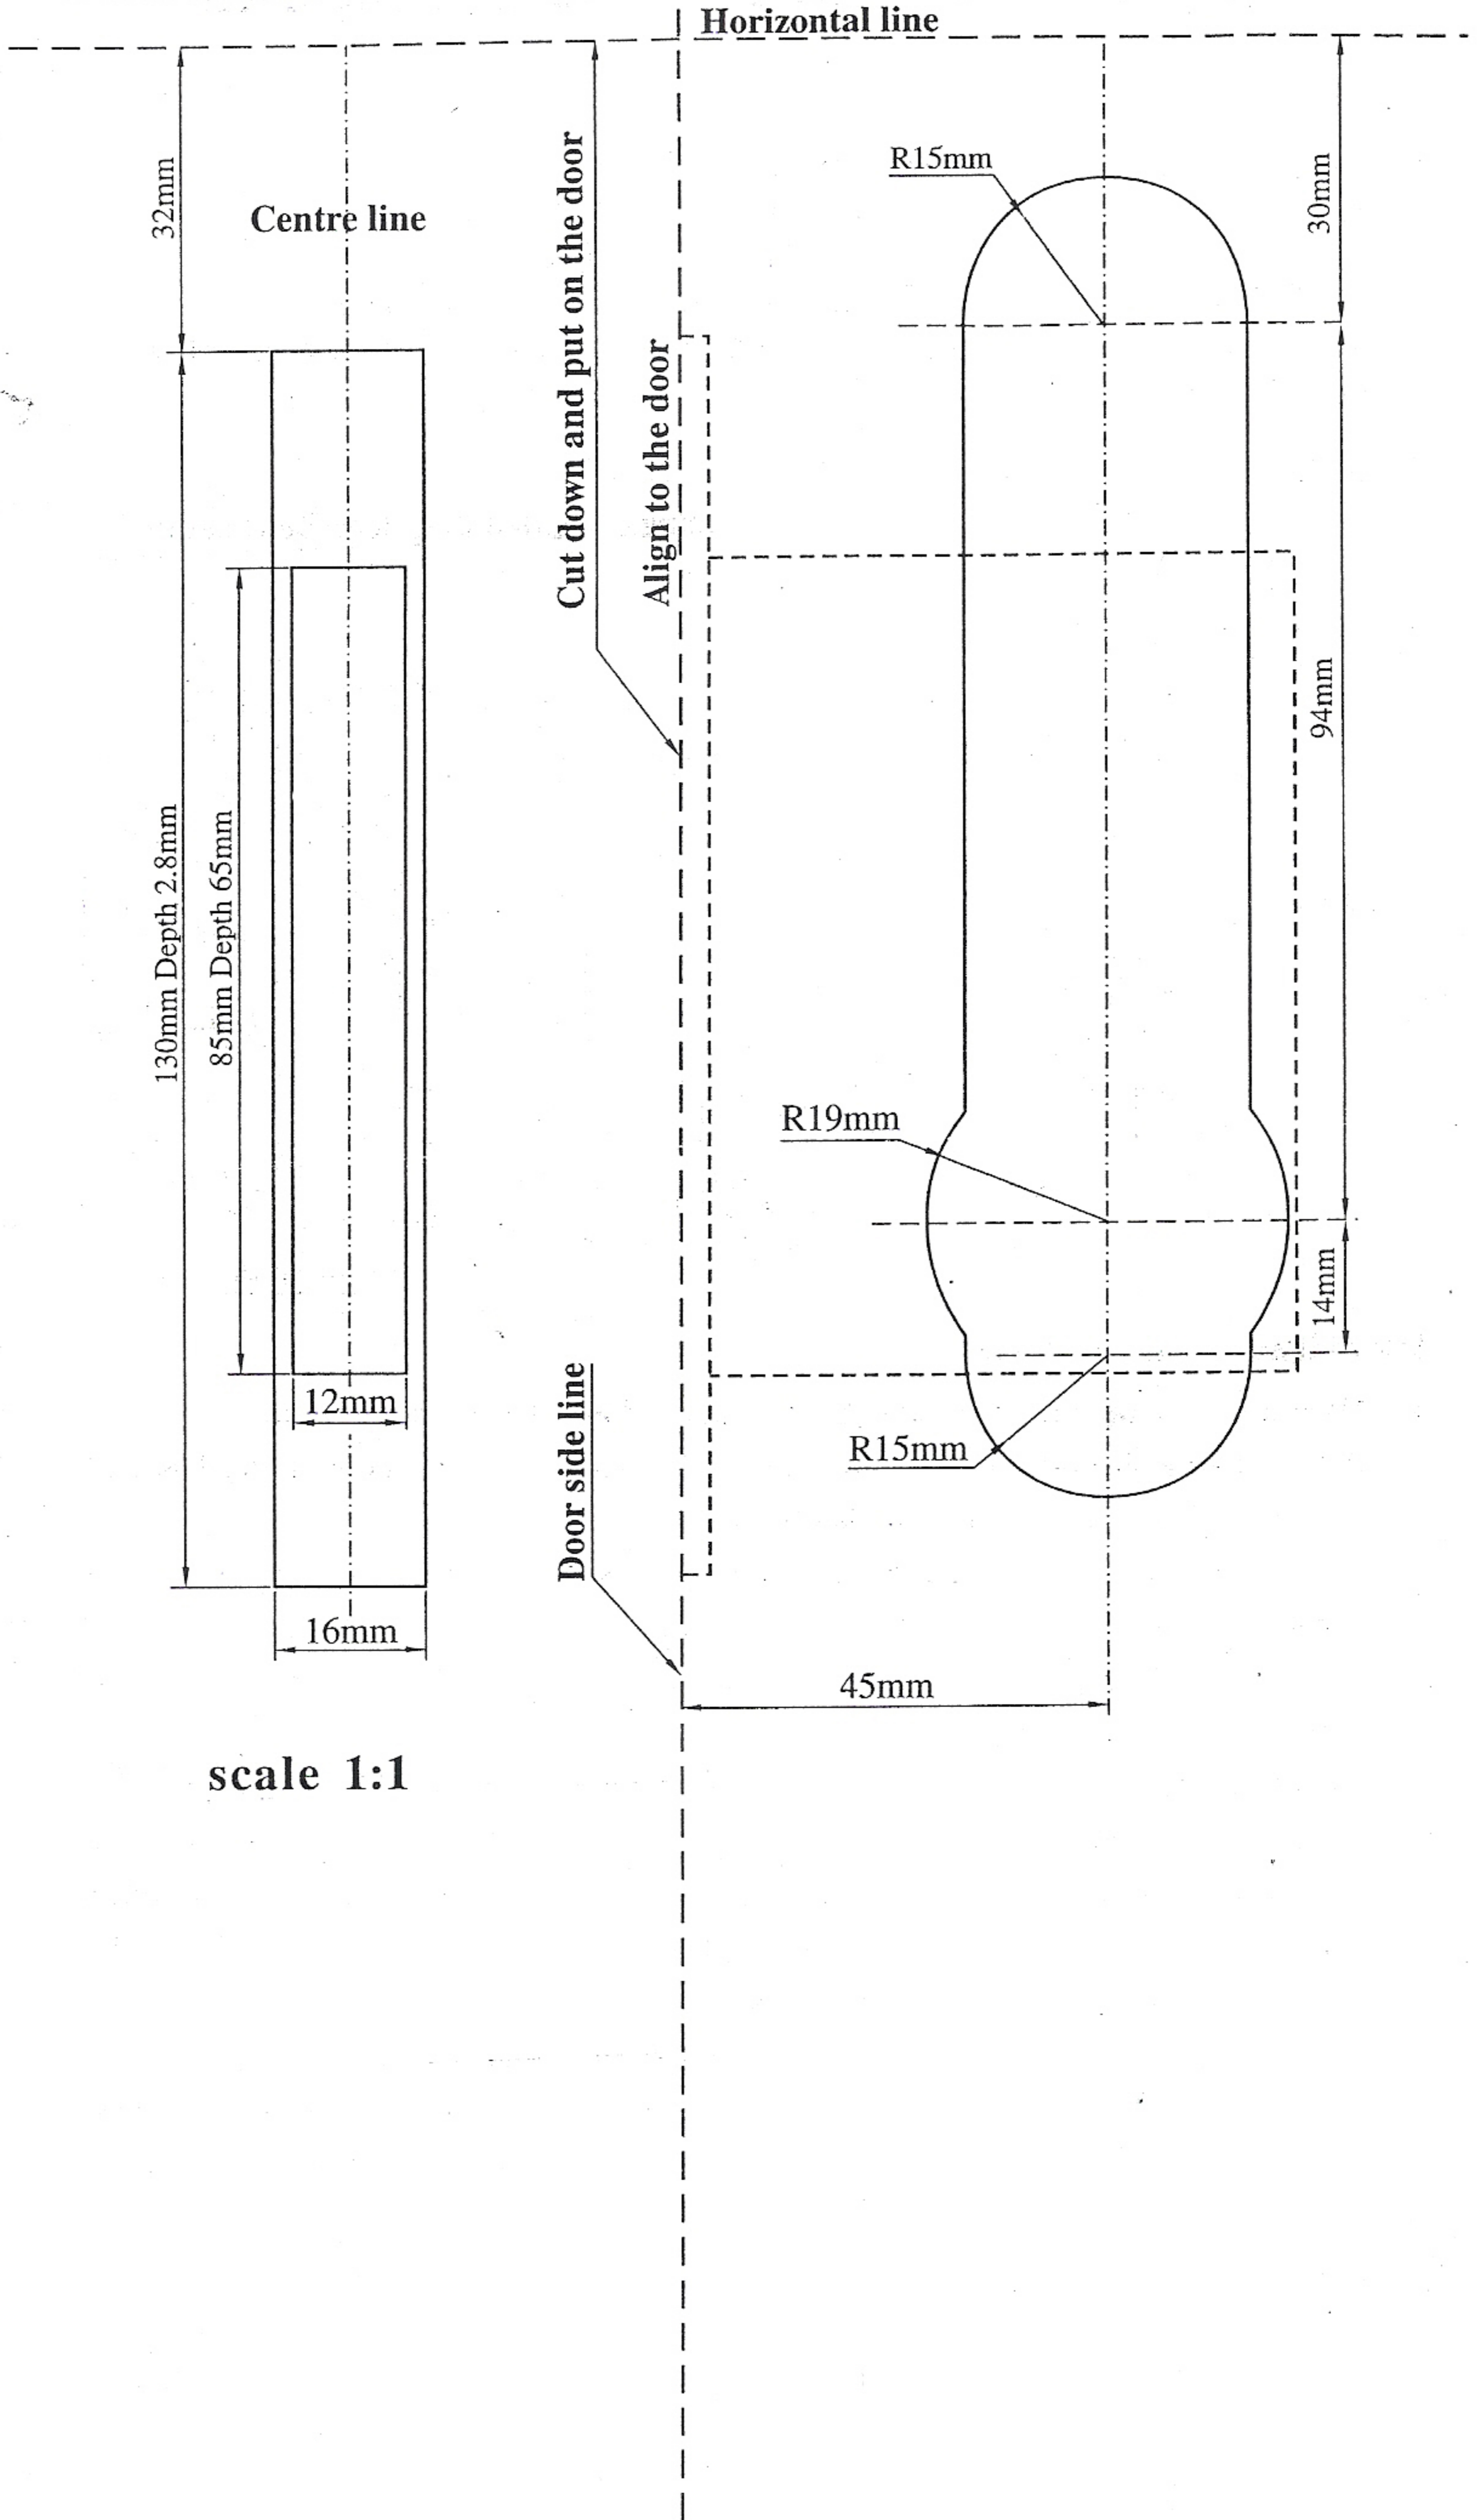

Door marker

scale 1:1